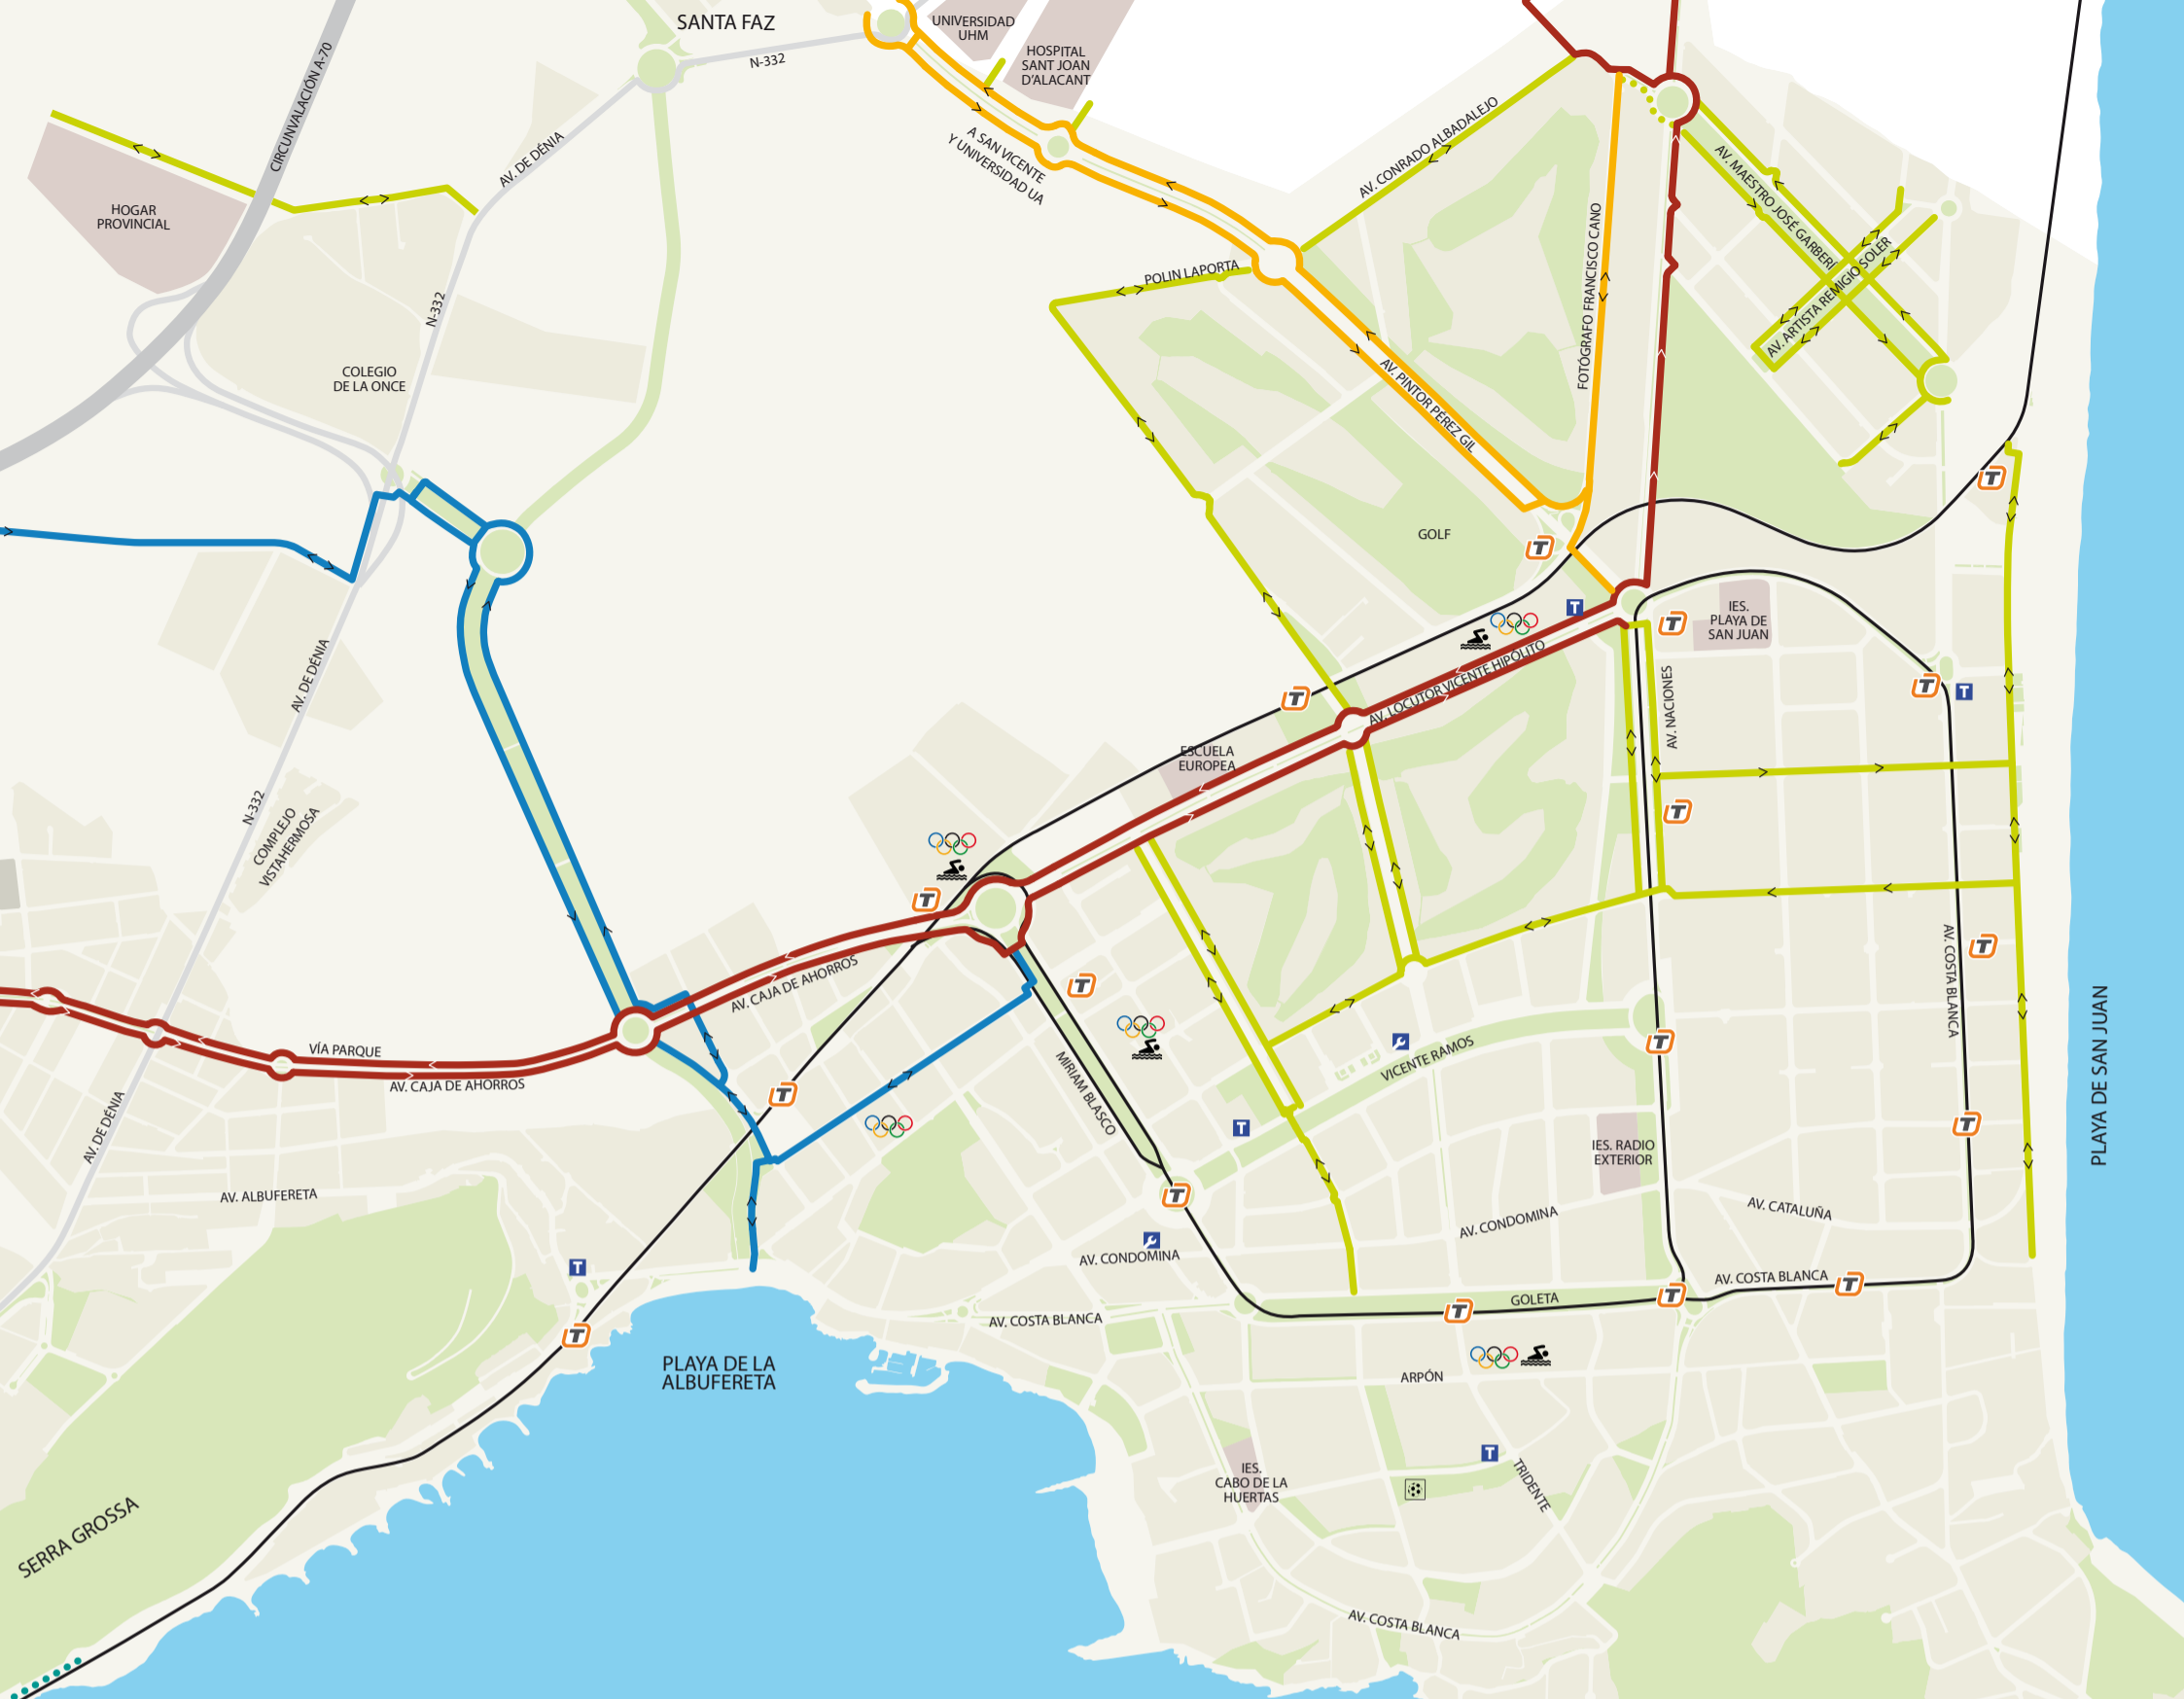

REGISTRO DE BICICLETAS

Para disuadir de la sustracción de bicicletas y facilitar su recuperación al propietario en caso de robo, el Ayuntamiento ha puesto en marcha un sistema de Registro de bicicletas. Con este sistema podrás buscar tu bici si desaparece, recibir en tu correo información relacionada con tu bici, identificarla con los adhesivos indestructibles que recibirás una vez te registres en la web, etc. Más información en www.biciregistro.es

Red de Ciudades por la Bicicleta

INTERMODALIDAD

Si combinas la bici con el transporte público, puedes desplazarte de manera rápida, cómoda y efectiva a casi cualquier punto de Alicante y ciudades de su entorno. Además, se permite al ciclista viajar con su bicicleta a bordo del tranvía, de los trenes de cercanías y en los autobuses de las empresas de transportes de viajeros con origen-destino en la Estación Central de autobuses. Consulta las condiciones previamente.

CICLOCALLE

Calzada señalizada mediante marcas viales rojas para dar continuidad al itinerario bici e indicar al ciclista la zona más segura del carril (por adelantamientos indebidos o apertura de puertas de automóviles). La señal vertical de ciclocalle recuerda a los conductores de vehículos la distancia mínima de seguridad y el derecho a la bicicleta a circular como un vehículo más. La ciclo-calle no implica alteración del régimen de circulación establecido.

Alquiler público de bicicletas

www.alabici.es
Teléfono 902 760 837

mediosambiente
AYUNTAMIENTO DE ALICANTE

TRAM www.fgv.alicante.com
900 720 472

renfe www.renfe.es
902 240 202

ESTACIÓN DE AUTOBUSES 965 130 700

teletaxi ALICANTE www.teletaxialicante.com
965 10 16 11

AREA TAXI www.aretaxi.blogspot.com
965 91 05 91

radio taxi www.radiotaxialicante.net
965 25 25 11

CONVIVENCIA de PEATONES y CICLISTAS

PEATÓN

- No camines por las vías ciclistas.
- Cruza las vías ciclistas por el paso de peatones.
- Si necesitas cruzarlas en otro punto toma las precauciones necesarias.

CICLISTA

- En acera-bici adapta tu velocidad a la de los peatones. Recuerda que tienen prioridad si las líneas delimitadoras son discontinuas.
- Si hay aglomeración de personas párate e incluso bájate de la bici si es necesario.
- En parques, adapta tu velocidad a la de los peatones y mantén 1m de distancia con ellos.
- Cede el paso en los pasos de peatones.

CONVIVENCIA de la BICICLETA y el AUTOMÓVIL

Conductor de BICICLETA

- Respetar las normas de tráfico.
- Puedes circular por el centro del carril y/o en columna de dos.
- Señaliza siempre tus maniobras.
- Hazte ver. Enciende las luces de la bicicleta. Usa prendas claras o reflectantes.

Conductor de AUTOMÓVIL

- Sepárate al menos 5 metros de la bici que circule delante.
- Sepárate al menos 1 metro cuando pases junto a una bici.
- Utiliza el claxon sólo para advertir de un peligro o accidente.
- Antes de abrir las puertas comprueba que no pasa un ciclista.
- Cede el paso en los pasos ciclistas.

TAM TRANSPORTE ALICANTE METROPOLITANO www.subus.es
965 140 936